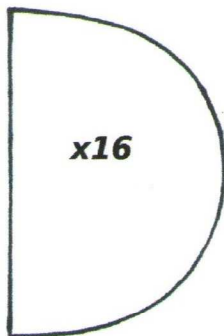

Vicky Puerto

ARTE EN GOMA EVA

5 centímetros

cactus redondo

x16

x16

x16

x2

Vicky Puerto

ARTE EN GOMA EVA

5 centímetros

cactus alargado

x16

x16

x16