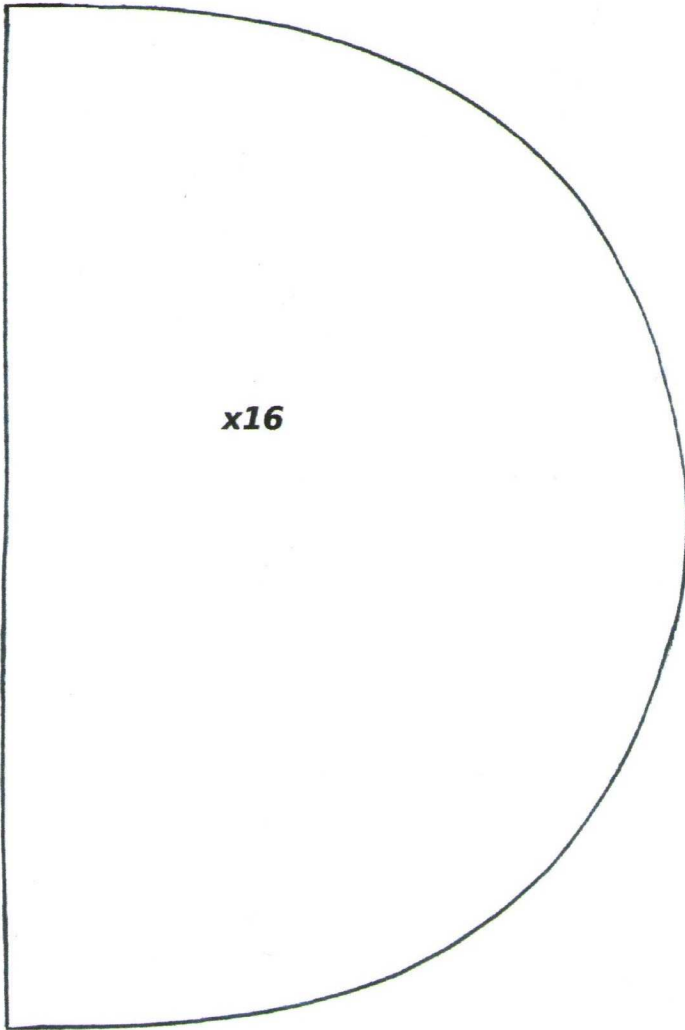

Vicky Puerto

ARTE EN GOMA EVA

5 centímetros

cactus redondo

x16

x16

x16

x2

Vicky Puerto

ARTE EN GOMA EVA

5 centímetros

cactus alargado

x16

x16

x16