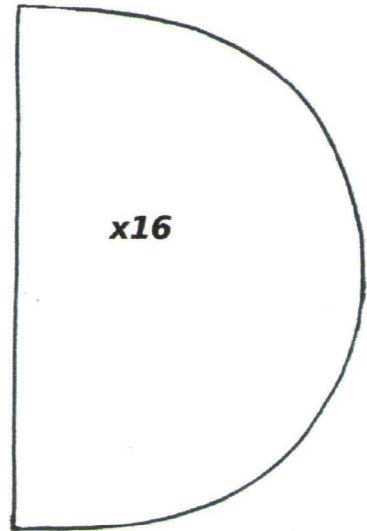

Vicky Puerto

ARTE EN GOMA EVA

5 centímetros

cactus redondo

x16

x16

x16

x2

Vicky Puerto

ARTE EN GOMA EVA

5 centímetros

cactus alargado

x16

x16

x16